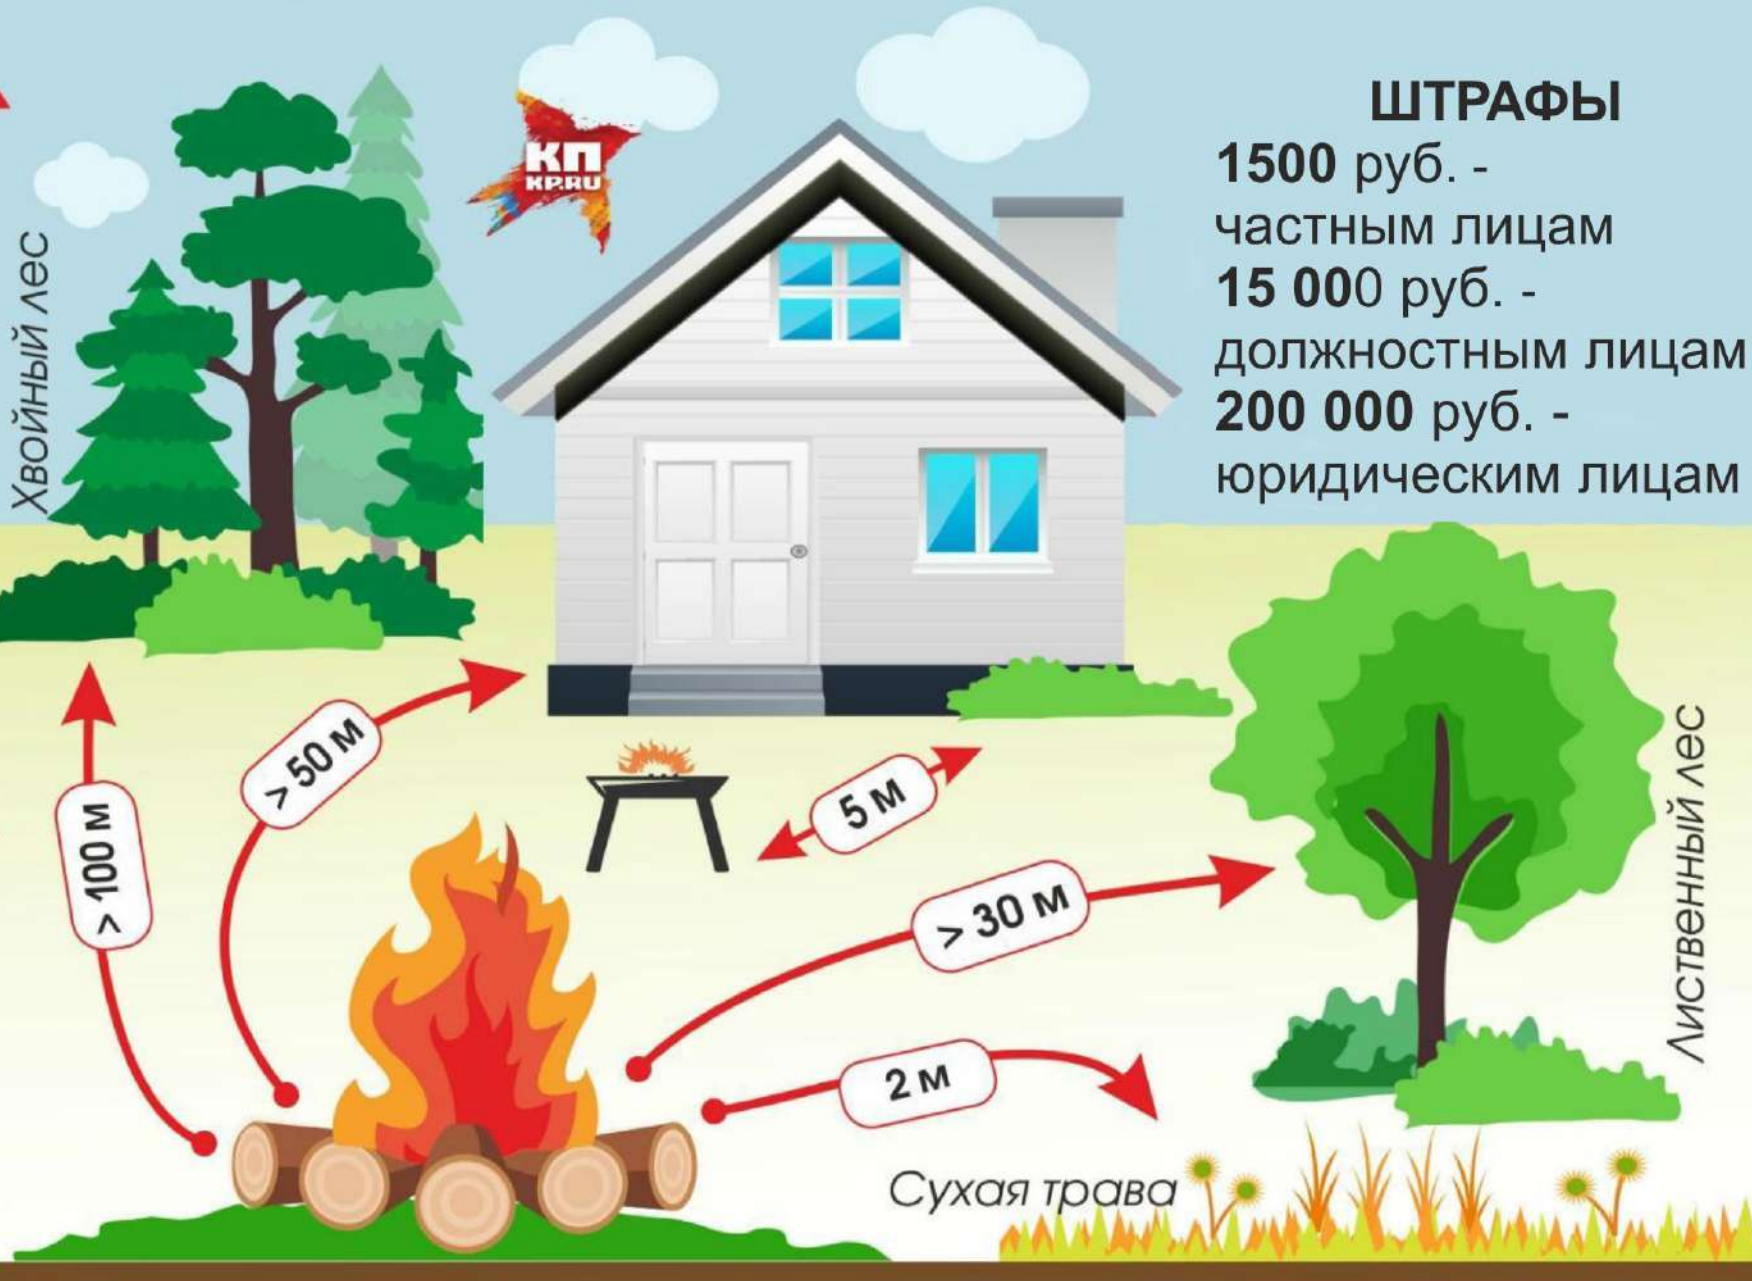

КАК ПРАВИЛЬНО РАЗЖИГАТЬ КОСТРЫ

С собой взять

ВОДА

песок

лопата

Вырыть ров

30 см

1 м